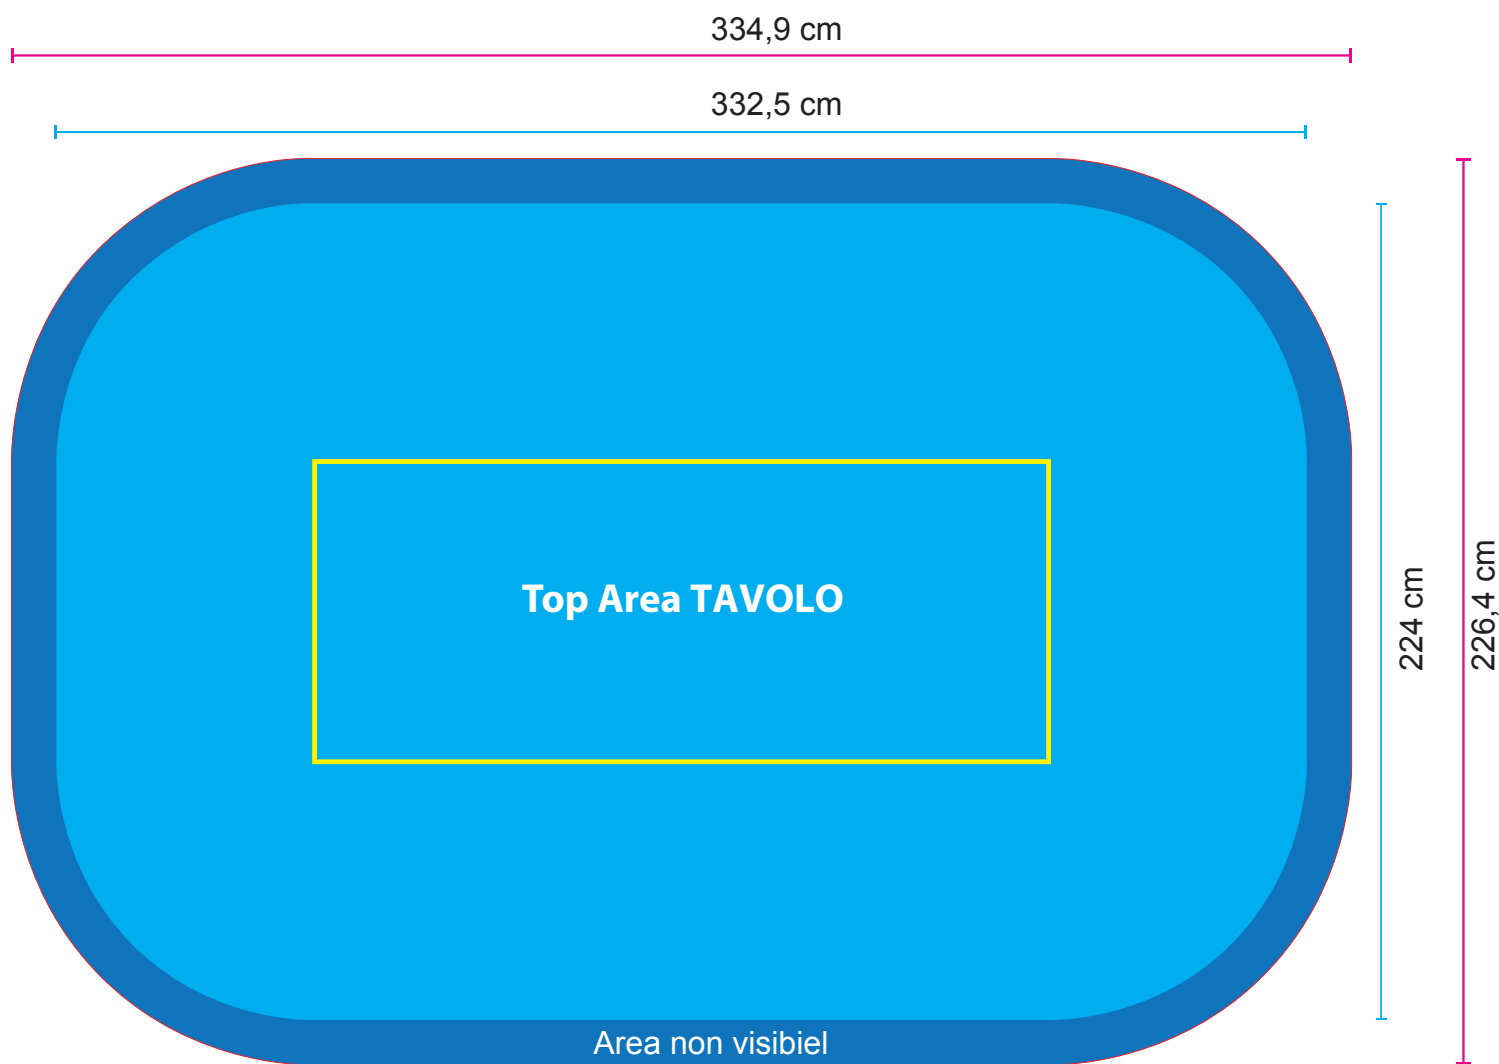

*lasciare un margine di sicurezza di 5 cm dal bordo

GRAFICA
334,9x226,4 h cm