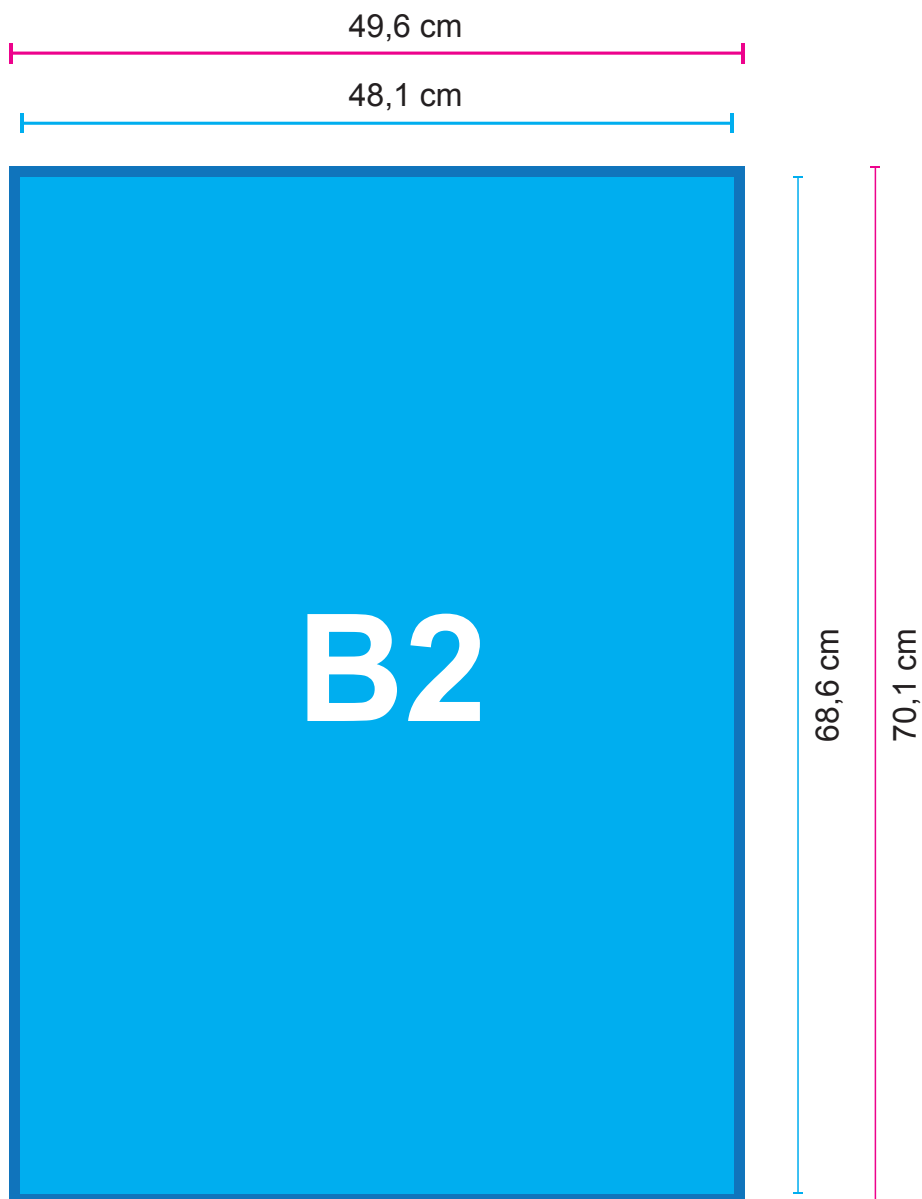

\*lasciare un margine di sicurezza di 5 cm dal bordo

**GRAFICA B2**  
base 49,6 x 70 cm

BIFACCIALE: preparare 2 file